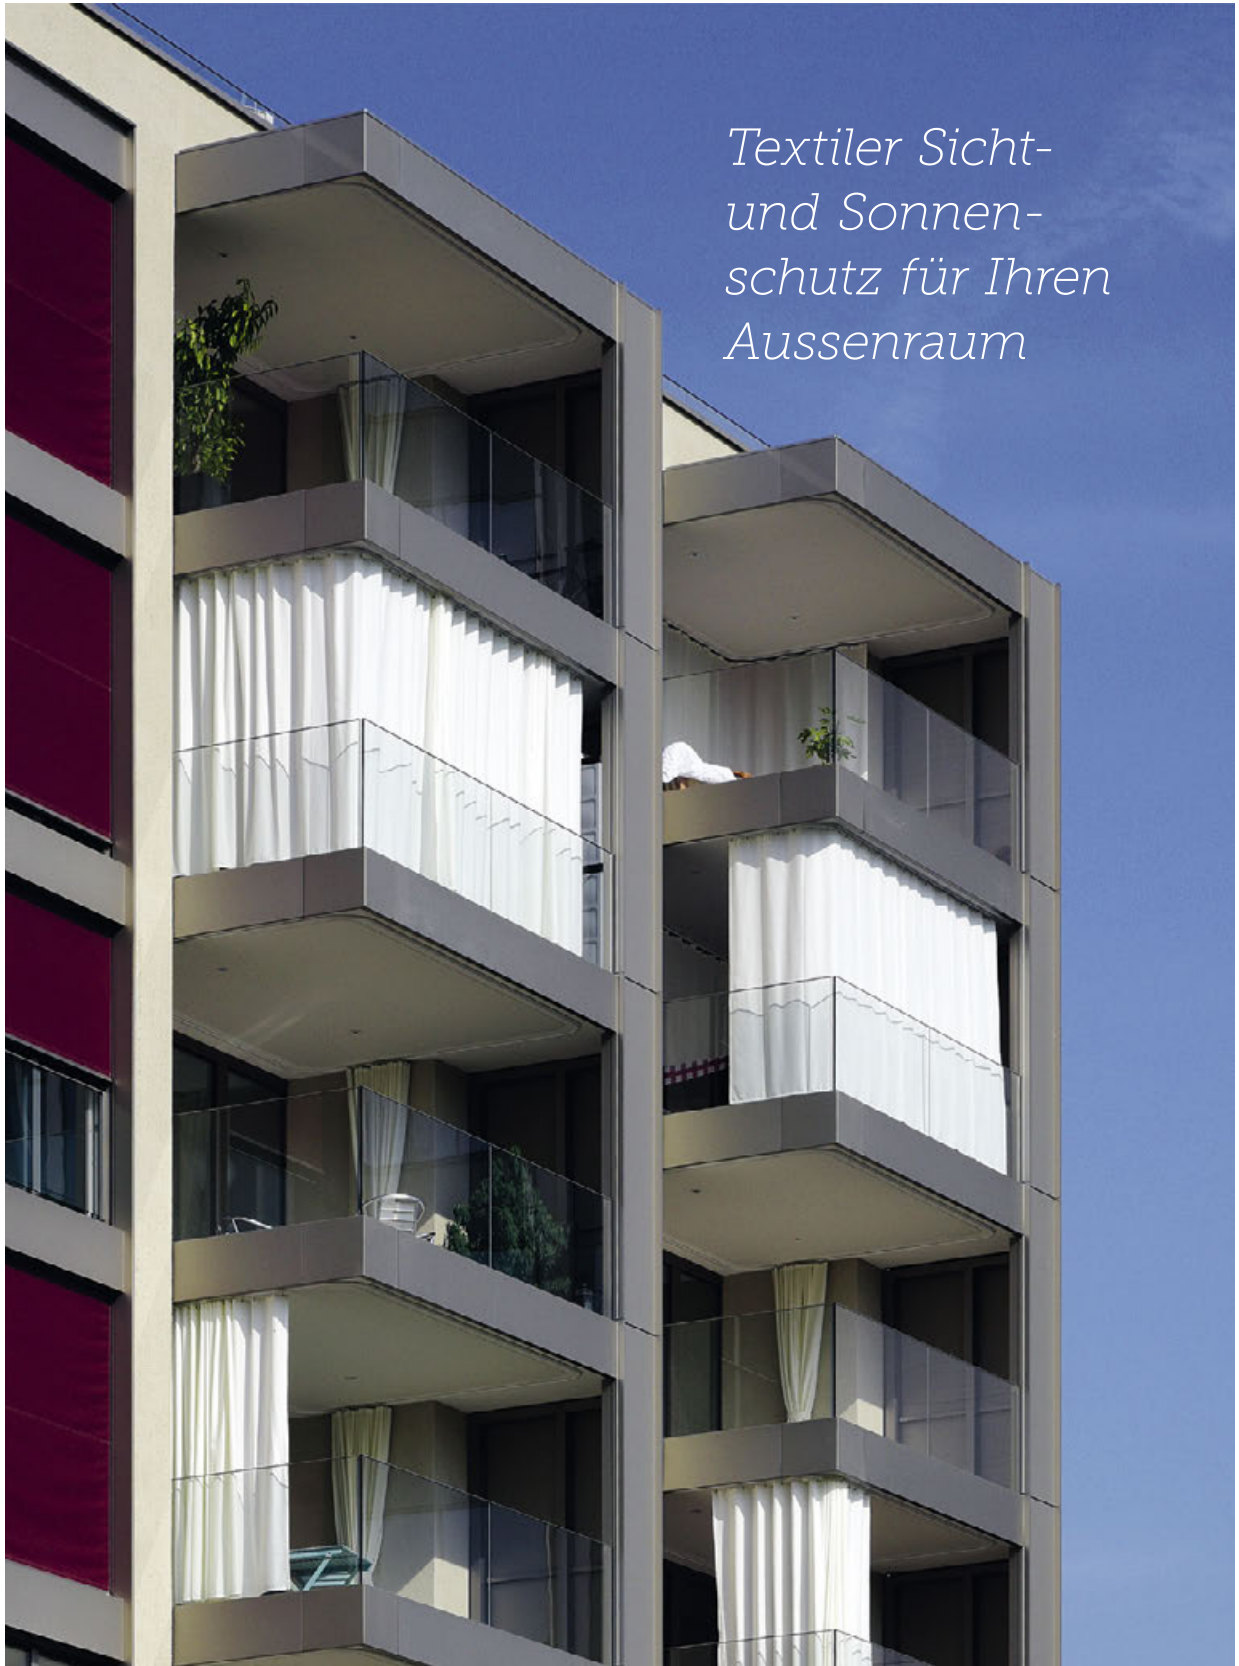

3008 Zusammenstosstück

6172 Enddeckel

*Textiler Sicht-
und Sonnen-
schutz für Ihren
Aussenraum*

HOCHWERTIGE STOFFE IN VIELEN FARBEN

Erweitern Sie Ihren Lebensraum nach draussen. Mit Balkonvorhängen von Renova Roll geniessen Sie auf dem Balkon oder der Terrasse individuelle Auszeiten – ohne auf Licht und Luft zu verzichten.