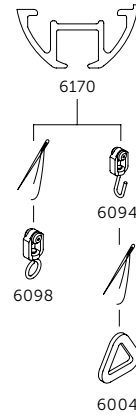

GRADLINIG

Bei dieser Variante verläuft die Schienenform gradlinig.

90-GRAD-WINKEL

Diese Schienenform hat stets einen 90-Grad-Winkel. Dieser ist kombiniert mit einem Standard-Radius.

BOGEN

Bei der Bogen-Schienenform ist sowohl der Winkel als auch der Radius frei wählbar.

PROFIL 6170

Kleinster Biege-
radius: 25 cm
Biegen nur im
Werk möglich.

PROFIL 2191

Kleinster Biege-
radius: 25 cm
Biegen nur im
Werk möglich.

VORHANGZUBEHÖR

MONTAGE

Hinweise

Zirka alle 30 cm einen Spanner setzen. Profil auf Spanner drücken und Spannerarm eindrehen (Spannerarm fensterseits, höhere Profilstseite raumseits).