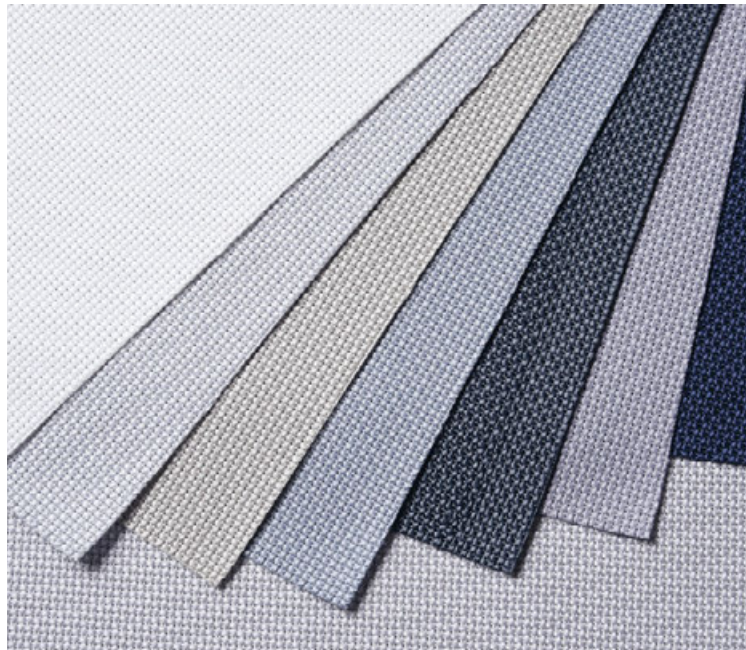

TECHNISCHE DETAILS

Outdura Impressions	
Material	100 % spinndüsengefärbtes Acryl
Fertigbreite	140 cm
Rollenlänge	50 – 60 m
Gewicht	265 g/m²

KOSTENLOSES STOFFMUSTER BESTELLEN

Sie können sich nicht entscheiden?
Wir senden Ihnen gerne unsere
A4-grossen Stoffmuster nach-
hause. Nehmen Sie sich Zeit und
begutachten Sie unsere hoch-
wertigen Textilien mit allen Sinnen.

Jetzt Stoffmuster bestellen:
balkonvorhaenge.ch/kontakt