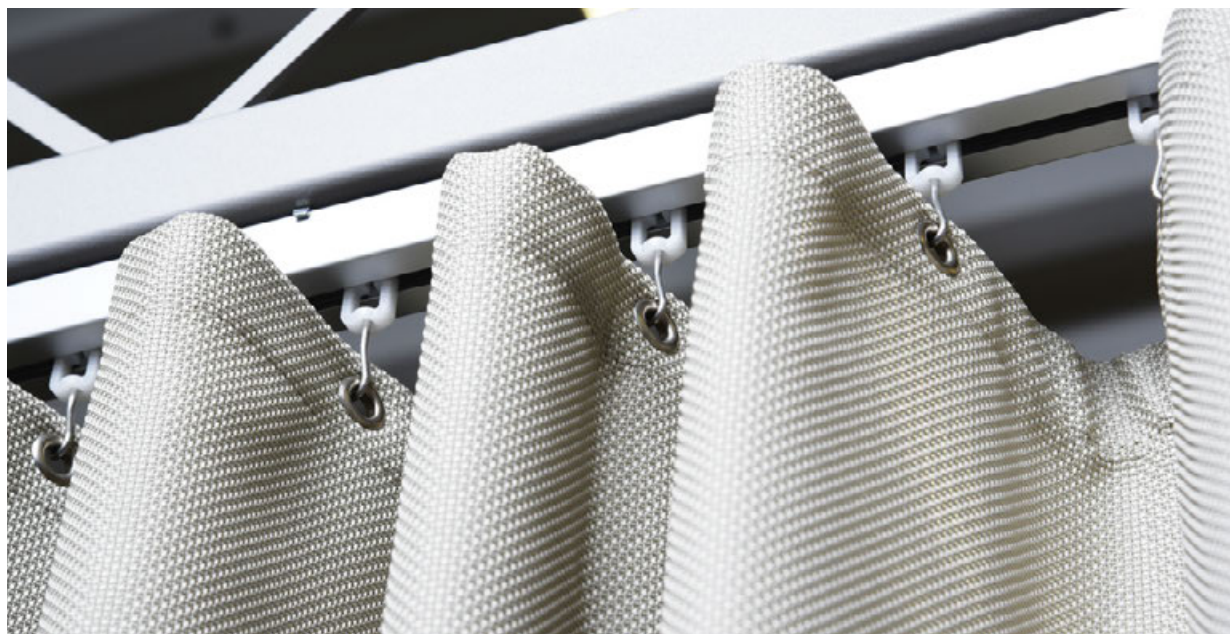

UV-RESISTENT

Mit unseren Vorhängen werden Sie nicht nur weniger von Sonnenstrahlen geblendet, sondern genießen auch einen hohen UV-Schutz.

FLEXIBLE FÜHRUNGSSCHIENEN FÜR JEDEN ANSPRUCH

Ob gradlinig, im 90-Grad-Winkel oder im Bogen – unsere Führungsschienen sind maximal flexibel und ermöglichen es, auch grosse Outdoor-Vorhänge leichtgängig auf- und zuzuschieben. Als Teil des Vorhangs sind sie nicht nur fixer Bestandteil, sondern sorgen zudem für einen eleganten Verlauf um die Ecken. So werden Ihre Balkonvorhänge ästhetisch und technisch perfekt in Szene gesetzt.

GRADLINIG

Bei dieser Variante verläuft die Schienenform gradlinig.

90-GRAD-WINKEL

Diese Schienenform hat stets einen 90-Grad-Winkel. Dieser ist kombiniert mit einem Standard-Radius.

BOGEN

Bei der Bogen-Schienenform ist sowohl der Winkel als auch der Radius frei wählbar.