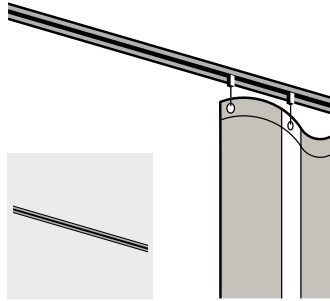

UV-RESISTENT

Mit unseren Vorhängen werden Sie nicht nur weniger von Sonnenstrahlen geblendet, sondern genießen auch einen hohen UV-Schutz.

FLEXIBLE FÜHRUNGSSCHIENEN FÜR JEDEN ANSPRUCH

Ob gradlinig, im 90-Grad-Winkel oder im Bogen – unsere Führungsschienen sind maximal flexibel und ermöglichen es, auch grosse Outdoor-Vorhänge leichtgängig auf- und zuzuschieben. Als Teil des Vorhangs sind sie nicht nur fixer Bestandteil, sondern sorgen zudem für einen eleganten Verlauf um die Ecken. So werden Ihre Balkonvorhänge ästhetisch und technisch perfekt in Szene gesetzt.

GRADLINIG

Bei dieser Variante verläuft die Schienenform gradlinig.

90-GRAD-WINKEL

Diese Schienenform hat stets einen 90-Grad-Winkel. Dieser ist kombiniert mit einem Standard-Radius.

BOGEN

Bei der Bogen-Schienenform ist sowohl der Winkel als auch der Radius frei wählbar.