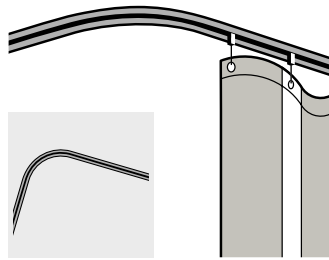

UV-RESISTENT

Mit unseren Vorhängen werden Sie nicht nur weniger von Sonnenstrahlen geblendet, sondern genießen auch einen hohen UV-Schutz.

FLEXIBLE FÜHRUNGSSCHIENEN FÜR JEDEN ANSPRUCH

Ob gradlinig, im 90-Grad-Winkel oder im Bogen – unsere Führungsschienen sind maximal flexibel und ermöglichen es, auch grosse Outdoor-Vorhänge leichtgängig auf- und zuzuschieben. Als Teil des Vorhangs sind sie nicht nur fixer Bestandteil, sondern sorgen zudem für einen eleganten Verlauf um die Ecken. So werden Ihre Balkonvorhänge ästhetisch und technisch perfekt in Szene gesetzt.

GRADLINIG

Bei dieser Variante verläuft die Schienenform gradlinig.

90-GRAD-WINKEL

Diese Schienenform hat stets einen 90-Grad-Winkel. Dieser ist kombiniert mit einem Standard-Radius.

BOGEN

Bei der Bogen-Schienenform ist sowohl der Winkel als auch der Radius frei wählbar.