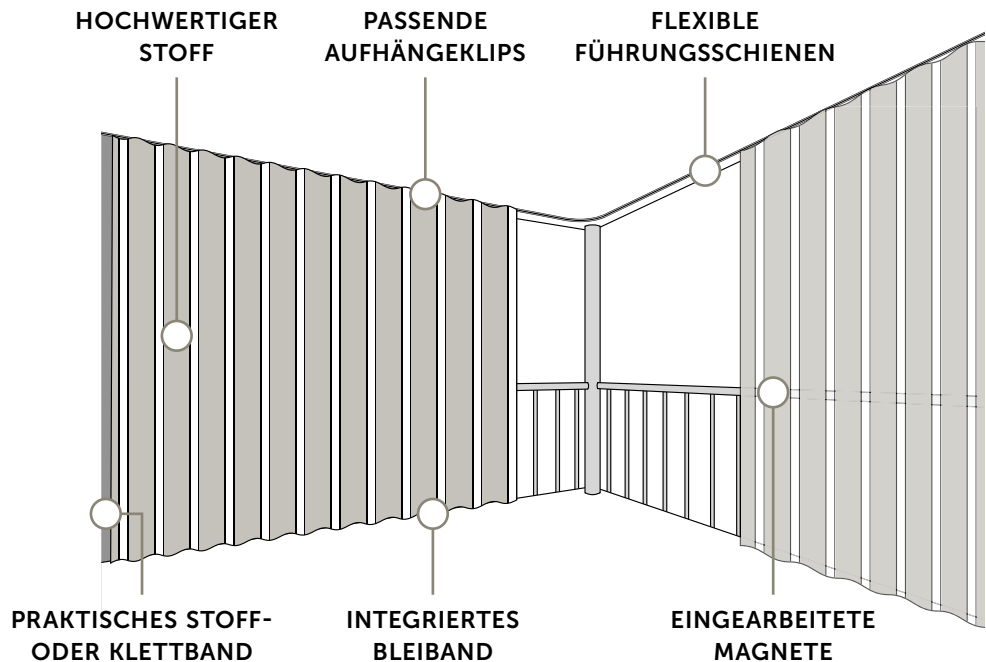

RENOVA  ROLL

BALKON VORHÄNGE

Mehr Raum zum Leben

OFFEN FÜR LICHT, LUFT UND LEBEN

03

Klaus-Peter Wenzel
Geschäftsführung Renova Roll AG

Lassen Sie mit unseren Outdoor-Vorhängen die Übergänge zwischen Aussen- und Innenbereich verschwimmen und kreieren Sie individuelle Aufenthaltsorte – selbstverständlich, spielerisch und spontan.

Balkonvorhänge von Renova Roll auf einen Blick:

LASSEN SIE SICH INSPIRIEREN

*Die luftige Alternative
zu Sonnenstoren*

*Verlegen Sie
Ihr Wohn-
zimmer nach
draussen*

05

*Fliessende
Grenzen
zwischen
innen und
aussern*